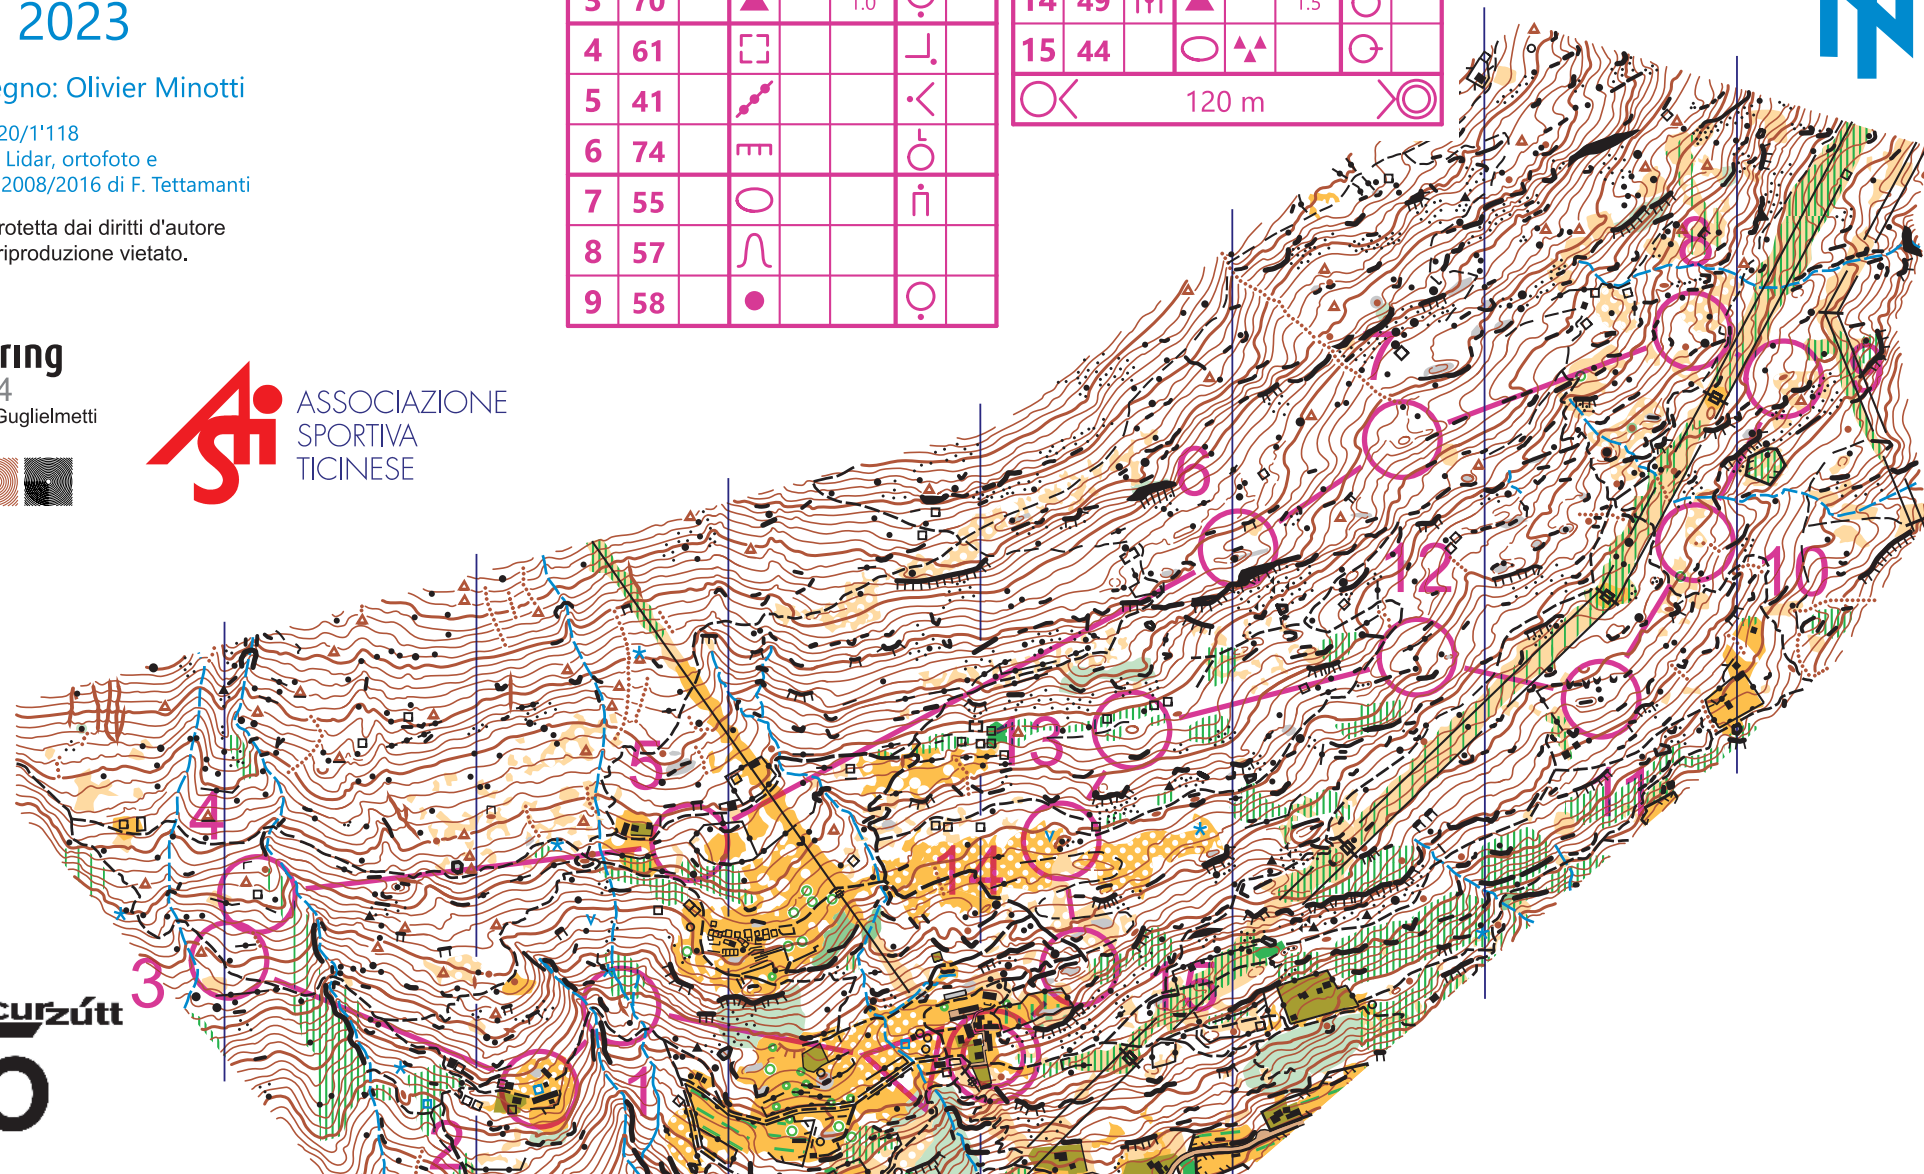

Curzútt

scala 1:7'500
equidistanza 5 m
marzo 2023

rilievi e disegno: Olivier Minotti

coordinate: 2°20/1°118
basi: Swisstopo Lidar, ortofoto e
cartina Curzútt 2008/2016 di F. Tettamanti

realizzazione protetta dai diritti d'autore
ogni genere di riproduzione vietato.

sw/ss
orienteering
map 1354

Consulente: F. Guglielmetti
Verificata: 2023

Asi ASSOCIAZIONE
SPORTIVA
TICINESE

lungo		3,7 km			
▷	→	◻	└┘	└┘	└┘
1	71	∧	<		
2	64	⊙			
3	70	▲	1.0	○	
4	61	◻		└┘	
5	41	↗		◁	
6	74	▬		○	
7	55	○		◡	
8	57	∩			
9	58	●		○	

10	79	▨			↖
11	59	↓	▲	2.0	○
12	47	▲			○
13	45	○			◡
14	49	▨	▲	1.5	○
15	44	○	▲		○
○		120 m		○	

curzútt
25